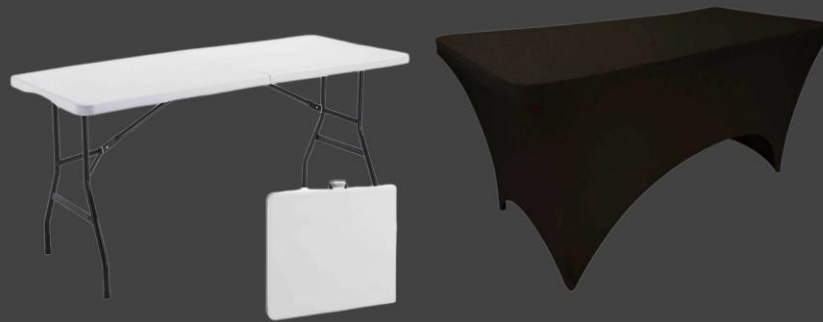

Nettoyage renforcé 25€ pour le lot de 5 nappes

TABLE

**Table ronde
152cm 10€**

Rs loc events

Idéal buffet/cocktail

**Location table
rectangulaire pliante
180x70
5€
Avec Lycra noir 8€**

**Table LOVE
120€**

FAUTEUIL ROUGE 24H 50€

- Prestation Mère Noël et Père Noël
nous consulter

PACK pour une table et 2 bancs 30€

Une table 220 x80 SEULE 12€

Un banc 220 cm SEUL 10€

Table haute

- ▶ Mange debout 0,80cm 7€ seul
- ▶ Avec lycra 10€
- ▶ Disponible noir, blanc, bleu, rouge
- ▶ Tabouret 3€