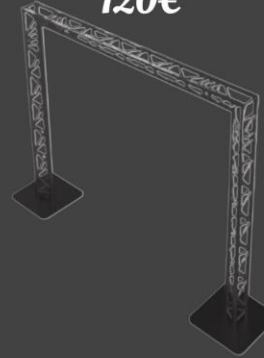

120€

Structure ASD trio 290

Grill 3x3x3

160€

Grill 4x6x3

200€

Autre
Configuration
possible

Totem 2m