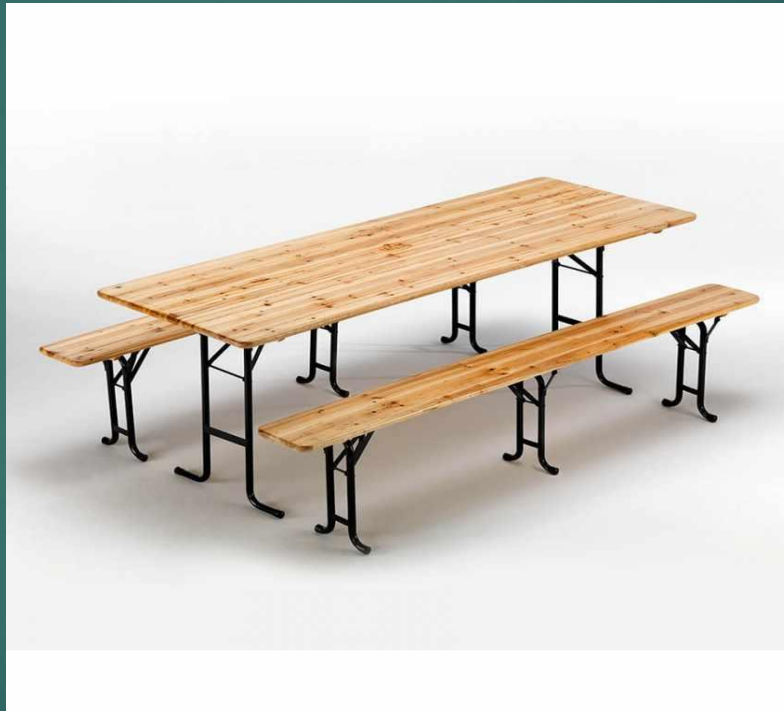

- Prestation Mère Noël et Père Noël
nous consulter

PACK pour une table et 2 bancs 30€

Une table 220 x80 SEULE 12€

Un banc 220 cm SEUL 10€

Table haute

- ▶ Mange debout 0,80cm 7€ seul
- ▶ Avec lycra 10€
- ▶ Disponible noir, blanc, bleu, rouge
- ▶ Tabouret 3€