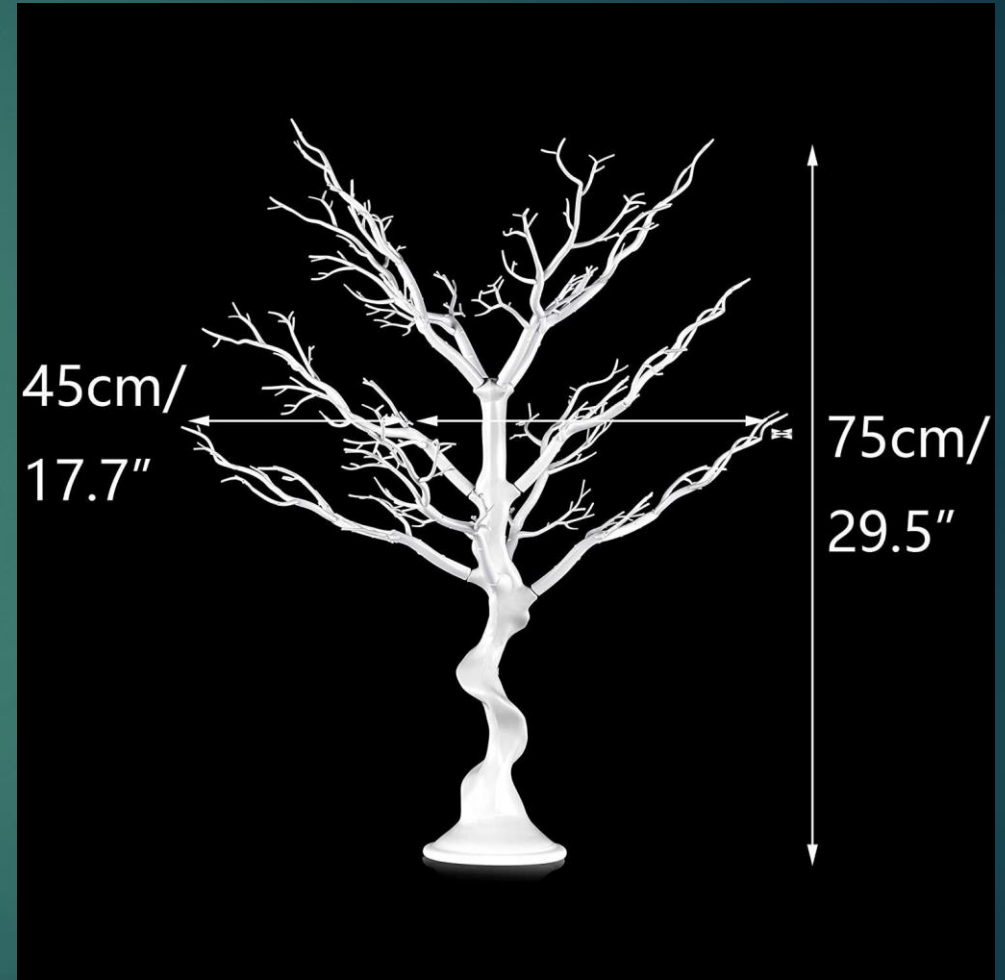

L'arbre À dragées 10€

**FONTAINE EN CŒUR À CHAMPAGNE 2
NIVEAUX + 20 VERRES INCLUS
20 €**

**FONTAINE AU CHOCOLAT
5 étages 30€
3 étages 15€**

Le pupitre
professionnel et
pupitre en bois 30€

Grille d'Exposition sur Pied 2 Panneaux Grille en Acier 617x1716 mm Charge 27 kg Présentoir Grille sur Pied Affichage Présentation Photo Mémor 17€