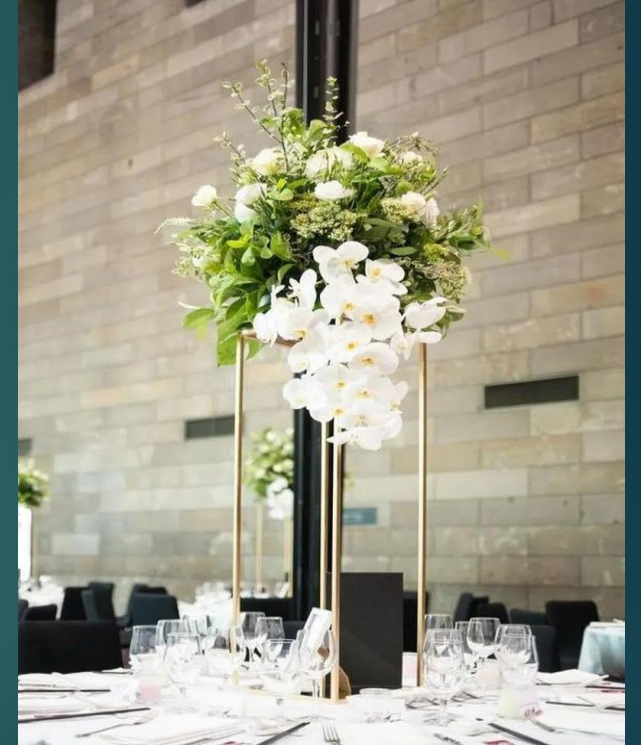

Mange debout et tabouret disponible chez nous en location
Rs loc événements

Accessoires de table

Serviette de table
blanche
35cm 0,40€

Vase Martini 6€

Centre de table or 80 cm
6€

CUBE 40 CM 20€
CUBE 50 CM 25€
LUMINEUX RGB SUR BATTERIE
AUTONOMIE 10H
BATTERIE CHARGEE