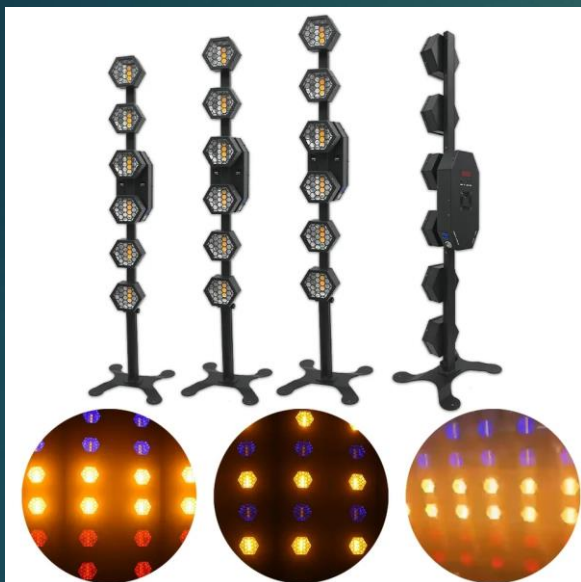

Party Bar avec pied 70€

**BOULE A FACETTES 40 CM + MOTEUR ET
PROJECTEUR RGBW AVEC
TELECOMMANDE**

25€

**LUMIÈRE FLASH LED COLONNES
RÉTRO RVB AMBRE 6X50W
30€**

**LUMIÈRE FLASH LED RONDES
RÉTRO RVB AMBRE 6X50W
30€**