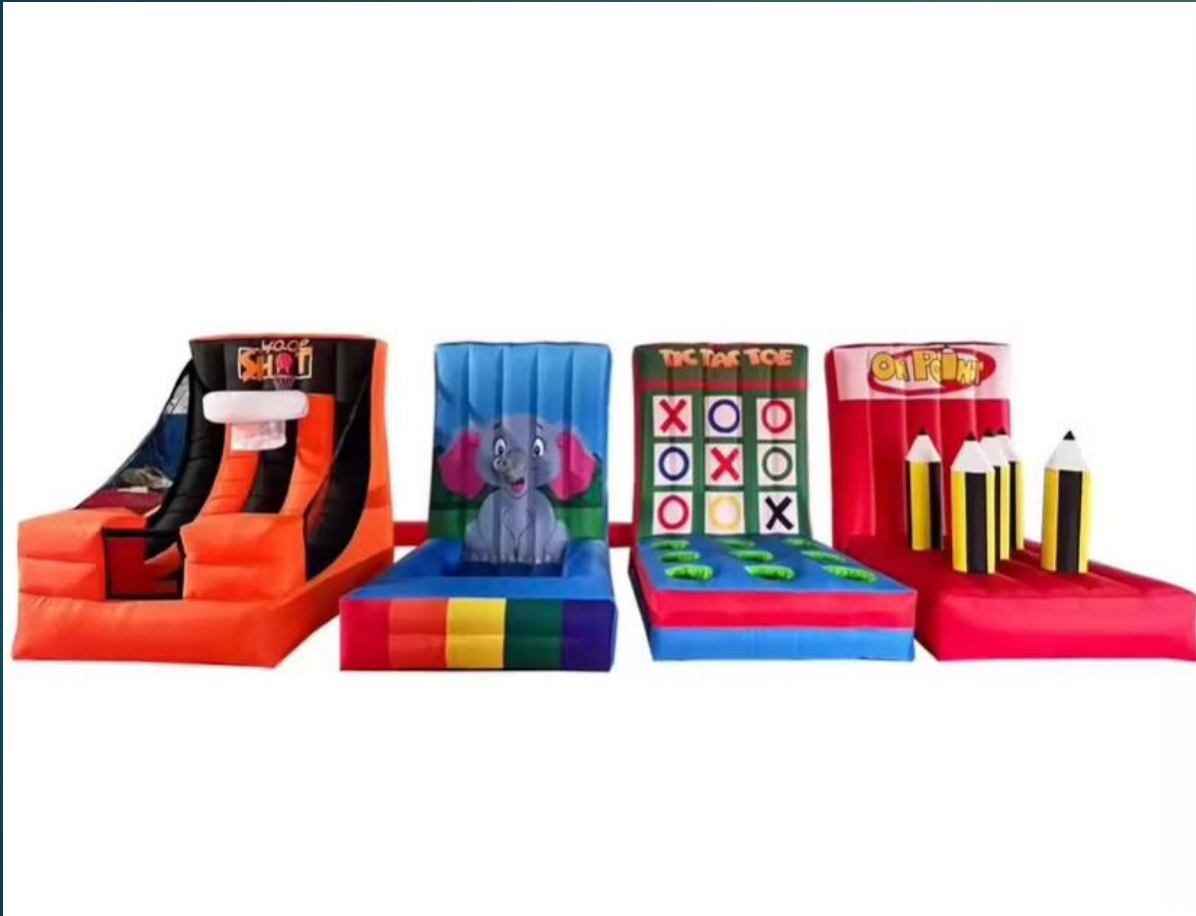

BARBECUE 30€

**FOUR 2000 W
10€**

Location jeux gonflable

LE CARS
100€
DIM: 4MX4M

LA LICORNE
150€
DIM: 5MX5M

LA JUNGLE
80€
DIM: 2.5MX2.8M

LE TRACTEUR
200€
DIM: 7X4M

LE GATEAU
80€
DIM: 4.5MX4.5M

**JEUX GONFLABLE
PARCOURS PIRATE
16MX5M
250€**

**JEUX GONFLABLE BABY-FOOT GEANT
250€**

• JEUX GONFLABLE CIBLE 2.5X2.5
70€

• JEUX GONFLABLE LA VACHE 5X5
100€

• PRINCESSCOMBO 5X6
170€

• PIRATE PARTY 5X5
150€

- SEAWORLD 3MX4M
80€

- MONKEY 5X5
120€

STRUCTURE 4 EN 1 ACCESSOIRES INCLUS 80 €

Tarifs :

180€ 8 Bubbles foot ou

200€ 10 Bubbles foot

(2 mini buts et 2 ballons inclus).

CHAPITEAUX ET PLANCHERS