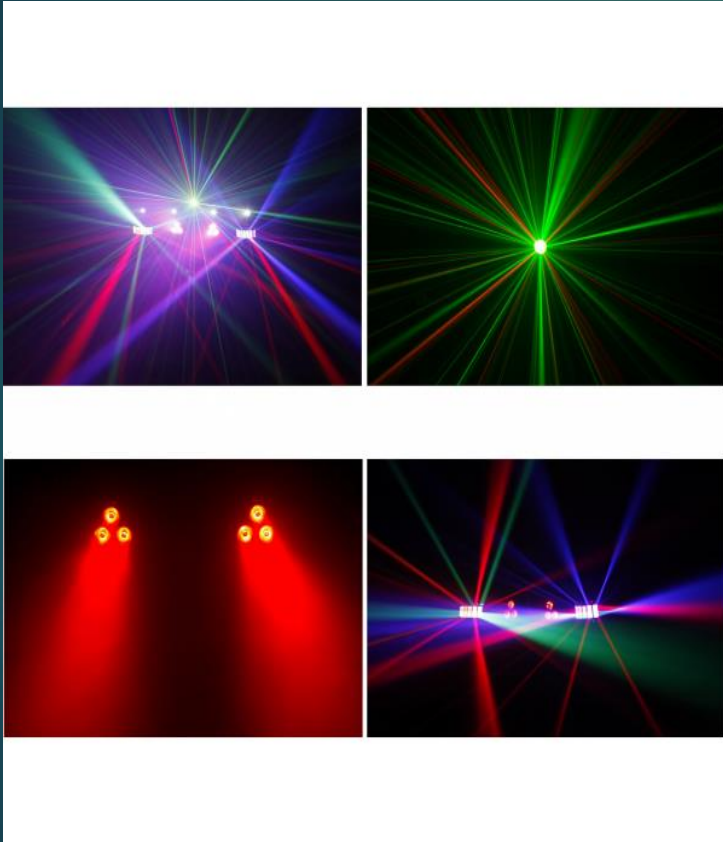

Party Bar avec pied 70€