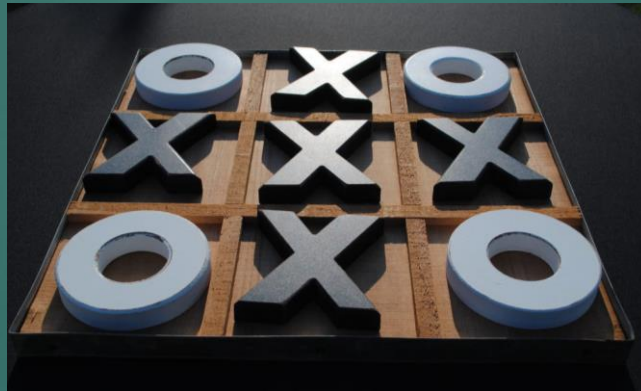

JEUX DE BOIS...

**JEUX XXL PUISSANCE
30€**

JEUX DU PALET 10€

**BILLARD HOLLANDAIS LE PETIT 10€ LE GRAND
15€**

**BILLARD JAPONAIS
15€**

MIKADO XXL

5€

MORPION XXL

10€

JEUX DIVERS...

**JEUX DE LA
GRENOUILLE 10€**

**BASKETBALL ARCADE
2 PANIERS 80€**

Rs loc events

**Location week-end ou 24h en
semaine**

**Location jeu de palets
réversible
Curling/Shuffleboard
Dimension 32x115cm
15€**