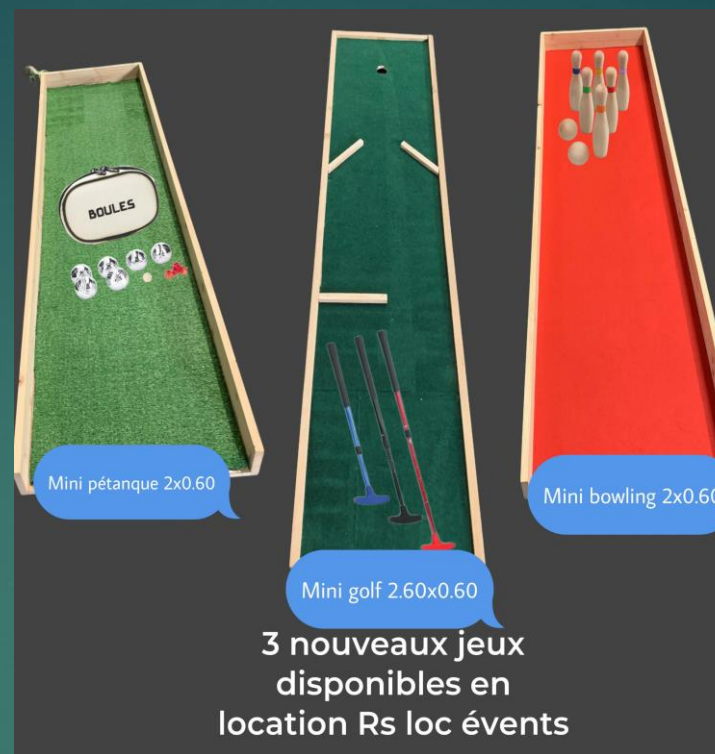

10€

JEUX DIVERS...

**JEUX DE LA
GRENOUILLE 10€**

**BASKETBALL ARCADE
2 PANIERS 80€**

Rs loc events

**Location week-end ou 24h en
semaine**

**Location jeu de palets
réversible
Curling/Shuffleboard
Dimension 32x115cm
15€**

**Location table de ping pong
25mm
+ 2 raquettes 2 balles
150€**

Terrain de pétanque éphémère.

Taille possible

2x8 120€ 6 boules

2x10. 150€ 6 boules

2 x 2x8 200€ 12 boules

2 x 2x10 250€ 12 boules

*Moquette rouge noir gris selon
disponibilité.*

Mini pétanque 2x0.60

Mini bowling 2x0.60

Mini golf 2.60x0.60

3 nouveaux jeux
disponibles en
location Rs loc événements

BOWLING
Mini-golf
pétanque
40 € L'UNITÉ

Rs
Loc événements
Parcours
9 trous
Mini golf

PACK MINI GOLF
9 TROUS DE 3M20 À 4M
720€