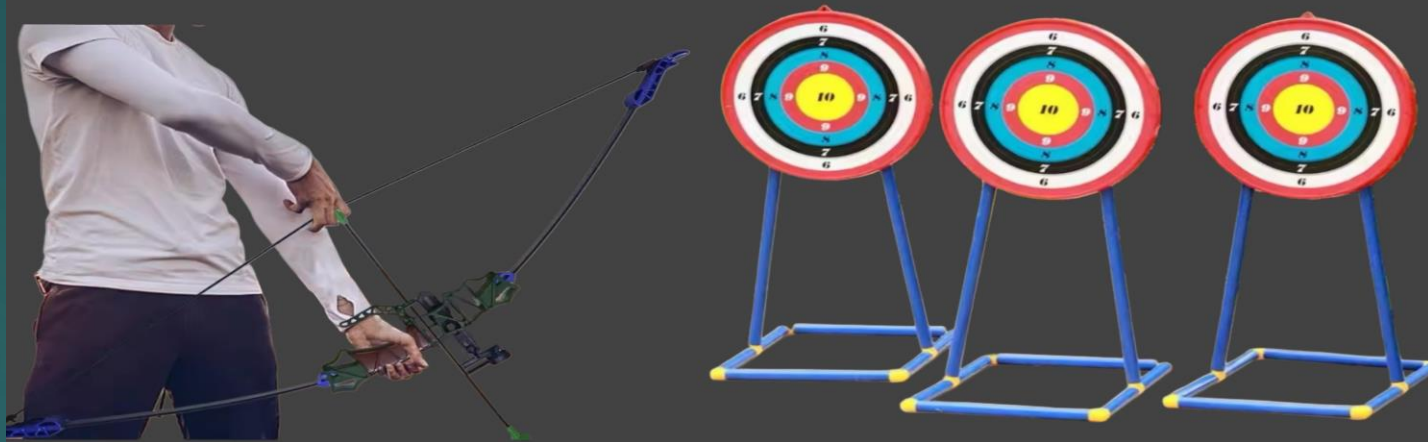

Possible d'ajouter des buzzers sur demande en supplément à 7€.

nous proposerons aussi l'option jeu, Party quiz.

Location kart à pedales

Kart à l'unité 60€ les 24h
Plot 24cm disponible
30€ les 30 plots.

De 5 à 77ans

RS LOC EVENTS

**TIR À L'ARC + CIBLE
POUR LOISIR OU
INITIATION
60€ LE KIT DE 3 LES 24H**

Taureau mécanique

TAUREAU MECANIQUE 5X5 24H
490€ inclus autoradio

Rs loc events

Nouvelle
structure
gonflable western
5x5 disponible en
décembre 2024