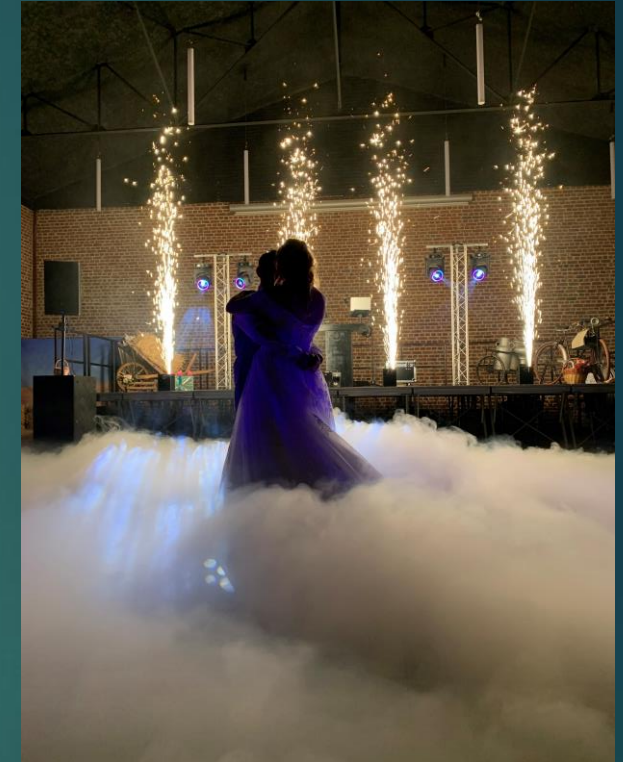

Rs loc events

Pistolet à jets de scène Disponible en location

Pack 60€
2 consommables 2m20s
+ 2 pistolets

- Pack 2 machines a étincelles froides
+ 2 sacs de poudre 200g
de 8 à 12 minutes d'utilisation
1 télécommande
100€
de 1 à 5 mètres de hauteur