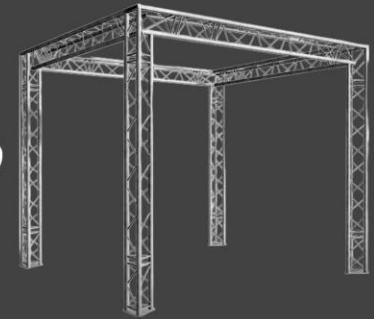

120€

Structure ASD trio 290

Grill 3x3x3

160€

Grill 4x6x3

200€

Autre
Configuration
possible

Totem 2m