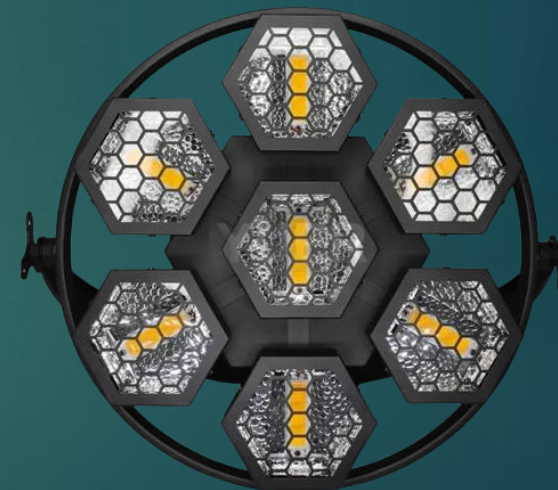

Party Bar avec pied 70€

**BOULE A FACETTES 40 CM + MOTEUR ET
PROJECTEUR RGBW AVEC
TELECOMMANDE**

25€

**LUMIÈRE FLASH LED COLONNES
RÉTRO RVB AMBRE 6X50W
30€**

**LUMIÈRE FLASH LED RONDES
RÉTRO RVB AMBRE 6X50W
30€**