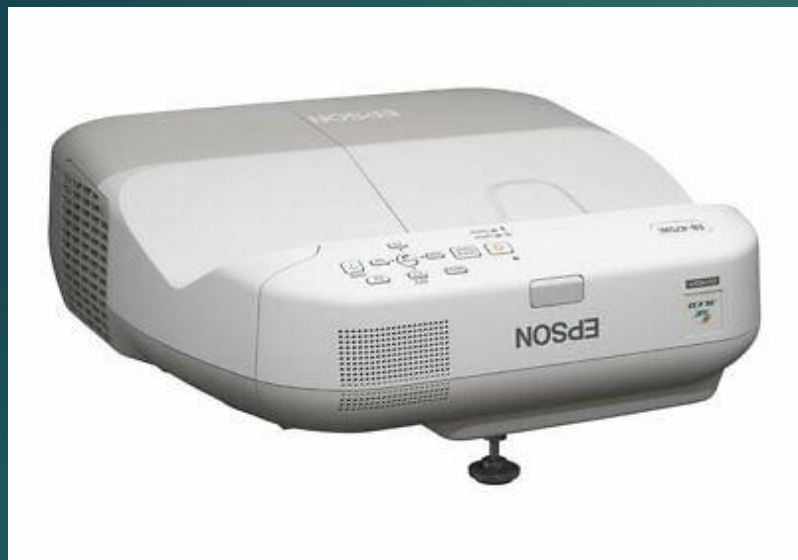

DIFFUSION

- Ecran sur totem hauteur 2m
  TV 50 ou 55 pouces 200€
  disponibles plusieurs unités

- Rétroprojecteur EPSON EB-685WI ULTRA COURTE FOCAL
  50€