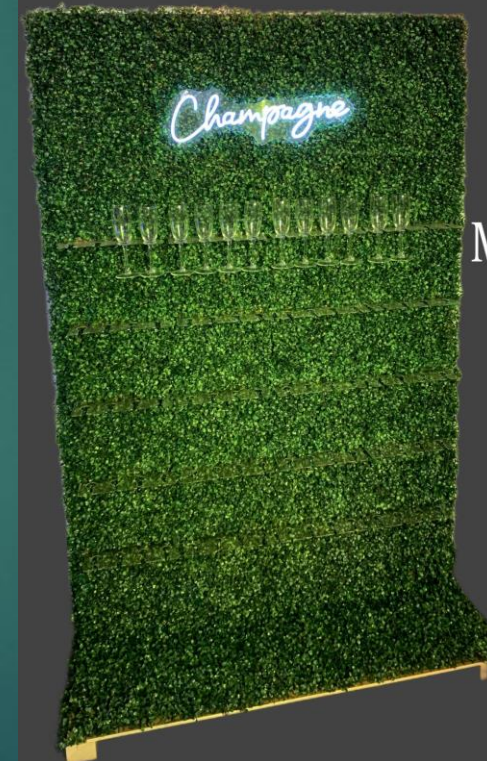

Rs loc events

Location
Mur de champagne
60€
Option 80 flûtes
20€